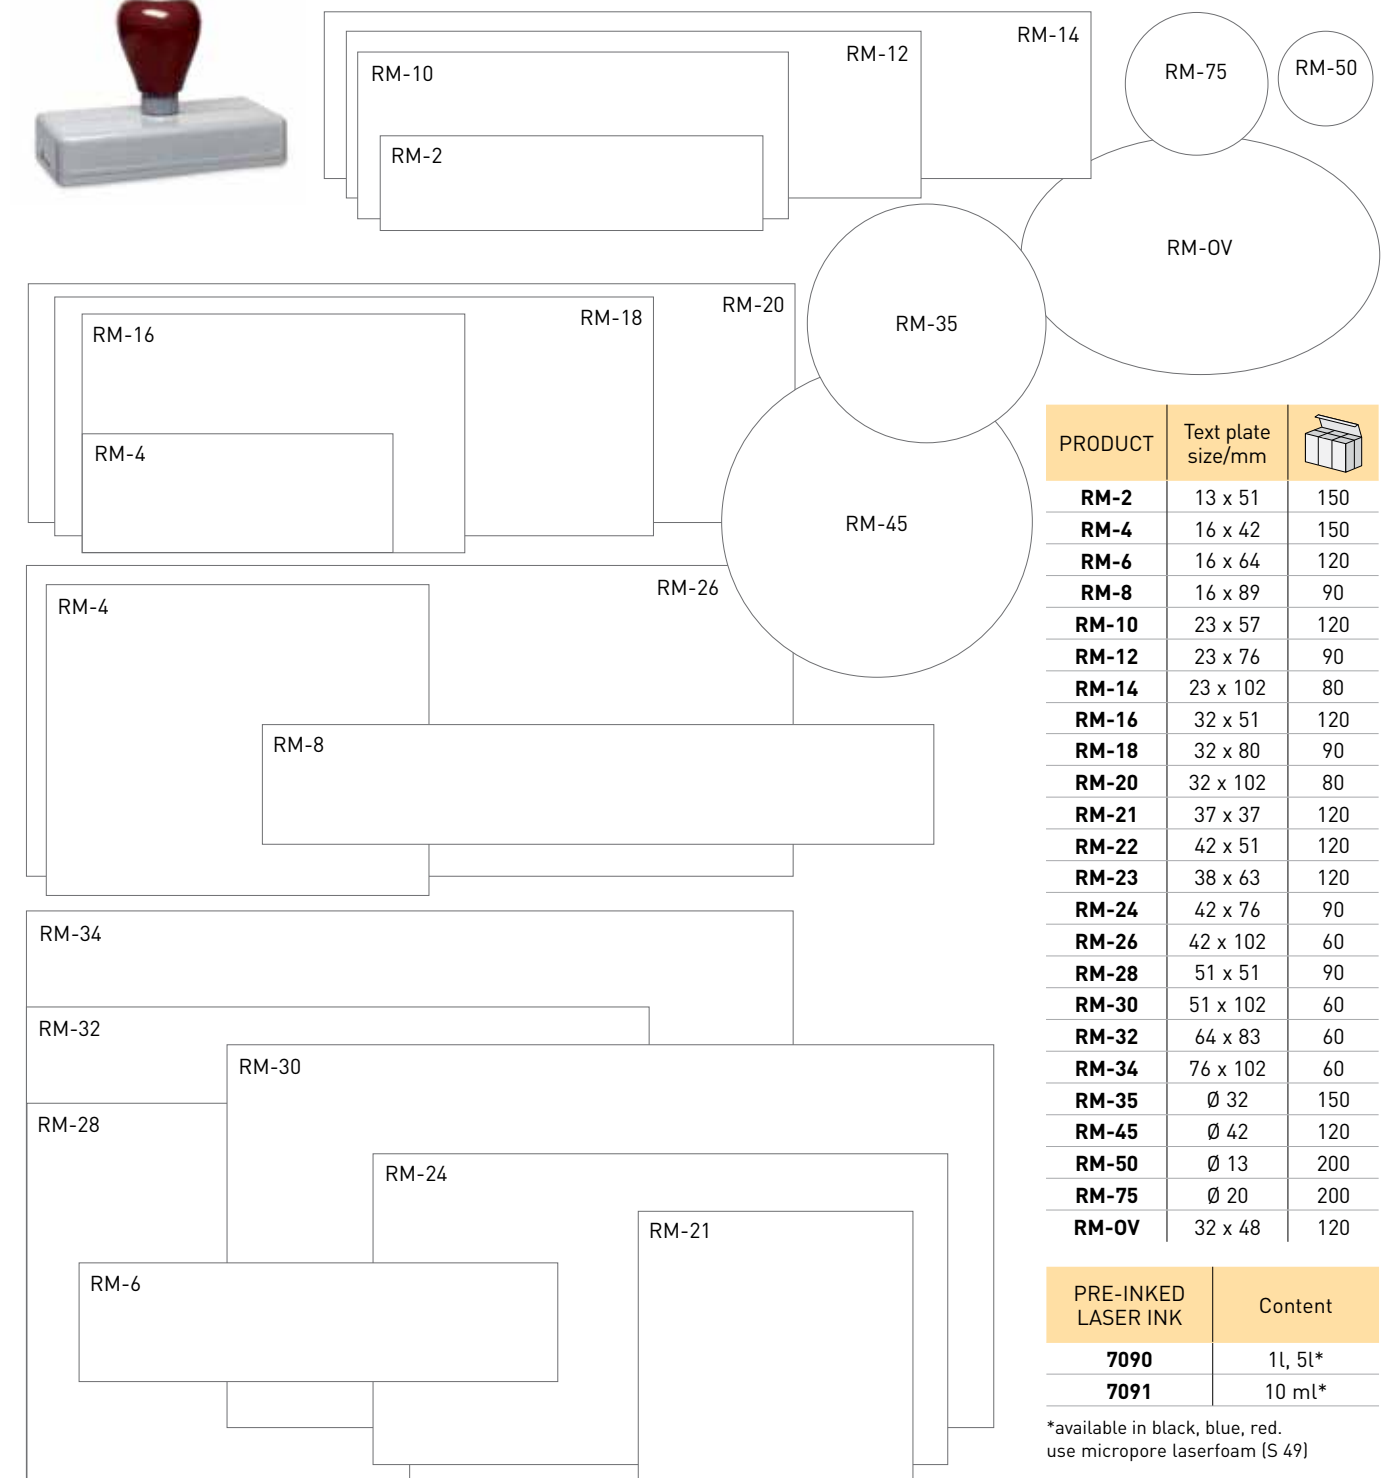

ROYAL MARK

PRODUCT	Text plate size/mm	
RM-2	13 x 51	150
RM-4	16 x 42	150
RM-6	16 x 64	120
RM-8	16 x 89	90
RM-10	23 x 57	120
RM-12	23 x 76	90
RM-14	23 x 102	80
RM-16	32 x 51	120
RM-18	32 x 80	90
RM-20	32 x 102	80
RM-21	37 x 37	120
RM-22	42 x 51	120
RM-23	38 x 63	120
RM-24	42 x 76	90
RM-26	42 x 102	60
RM-28	51 x 51	90
RM-30	51 x 102	60
RM-32	64 x 83	60
RM-34	76 x 102	60
RM-35	Ø 32	150
RM-45	Ø 42	120
RM-50	Ø 13	200
RM-75	Ø 20	200
RM-0V	32 x 48	120